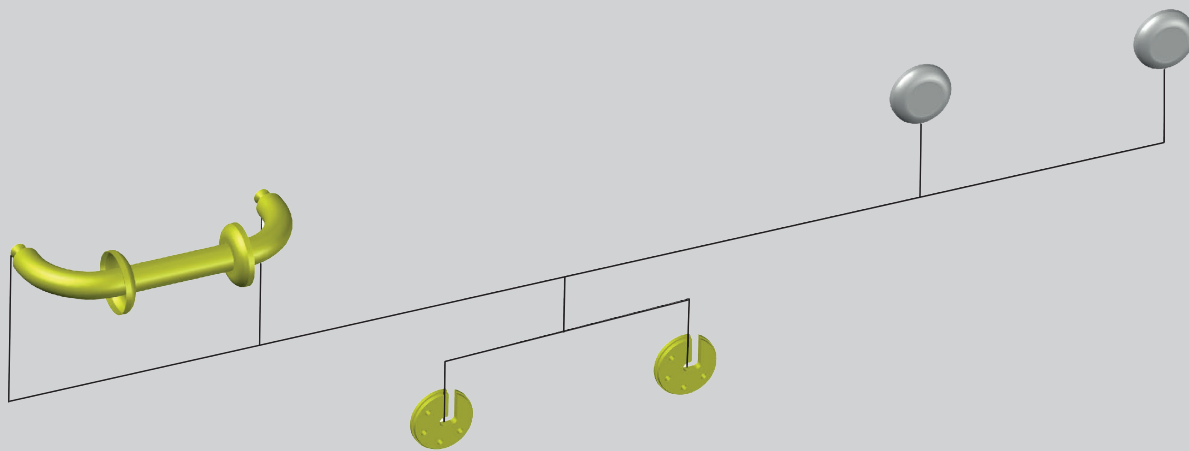

SERIE ESTRAIBILE

Barre ribaltabili, maniglie e seggiolini

Folding bars, safety handles and shower seats
Barres rabattables, Barres et sièges de douche

Descrizione prodotto <i>Product description</i> <i>Description du produit</i>	Specifiche <i>Specifications</i> <i>Spécifications</i>	Codice <i>Code</i> <i>Code</i>	Misura <i>Measure</i> <i>Mesure</i>	Prezzo <i>Price</i> <i>Prix</i>
Maniglia asportabile <i>Removable safety handle</i> <i>Barre amovible</i>		E-ZM30/01 E-ZM45/01 E-ZM60/01	cm. 30 cm. 45 cm. 60	
Coppia rosoni ciechi per serie asportabile <i>Pair of blind rosettes for removable series</i> <i>Paire de rosales sans trous pour série amovible</i>	Bianco <i>White</i> <i>Blanc</i> Inox lucido <i>Shiny inox</i> <i>Inox brillant</i>	X1100/01 X1100/93	ø7,5 cm.	
Seggiolino asportabile per doccia <i>Removable seat for shower</i> <i>Siège amovible pour douche</i>	Seduta anatomica <i>Anatomic seat</i> <i>Siège anatomique</i>	E-X810/01	cm. 54x43	
Seggiolino asportabile per doccia seduta in doghe <i>Removable shower seat with sitting staves</i> <i>Siège de douche amovible assise avec lattes</i>	Doghe in PPL <i>PPL staves</i> <i>Lattes en PPL</i>	E-X812/01	cm. 47x40