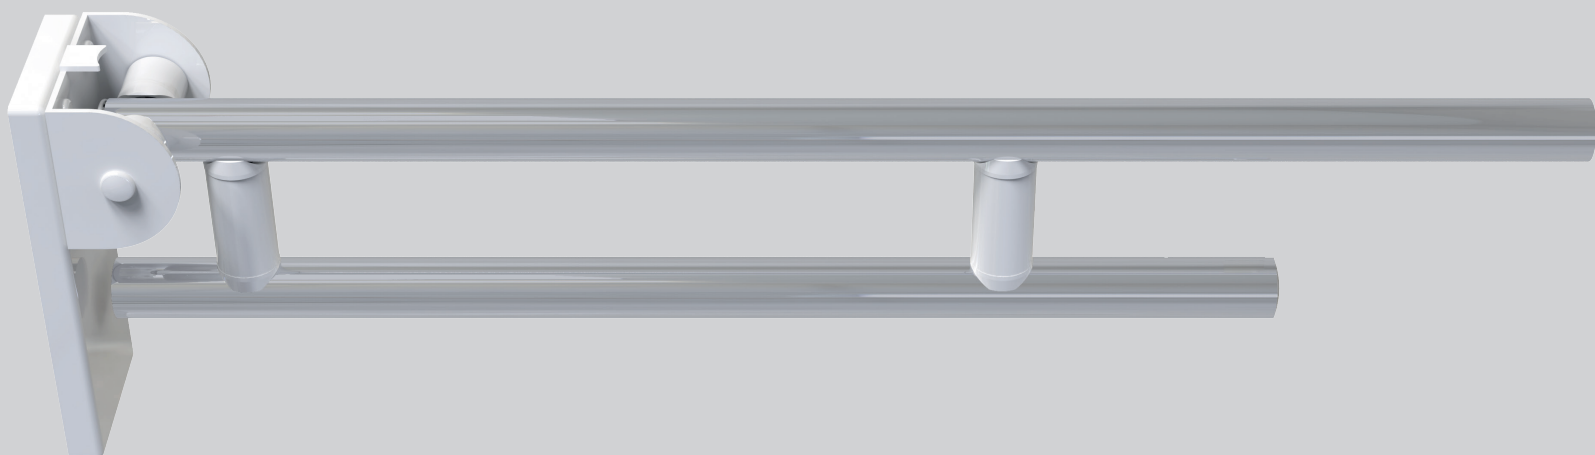

Qoman

SERIE ESTRAIBILE

Versatilità senza compromessi:
soluzioni estraibili per un bagno
accessibile e sicuro.

Perfetta per ambienti come Alberghi e B&B che richiedono di attrezzare a norma ulteriori stanze da bagno solo all'occorrenza e in modo semplice dall'addetto della struttura. Gli innesti testati e sicuri, con facilità e rapidamente rendono il bagno accessibile e sicuro.

Perfect for environments such as hotels and B&Bs that require additional bathrooms to be fitted in accordance with regulations only when needed and easily by the facility manager. The tested and easily safe fittings and quickly make the bathroom accessible and safe.

Parfait pour les environnements tels que les hôtels et les B&B qui nécessitent l'installation de salles de bain supplémentaires conformément aux normes, uniquement en cas de besoin et facilement par le personnel de l'établissement. Les raccords testés et sûrs rendent la salle de bain accessible et sûre de manière simple et rapide.