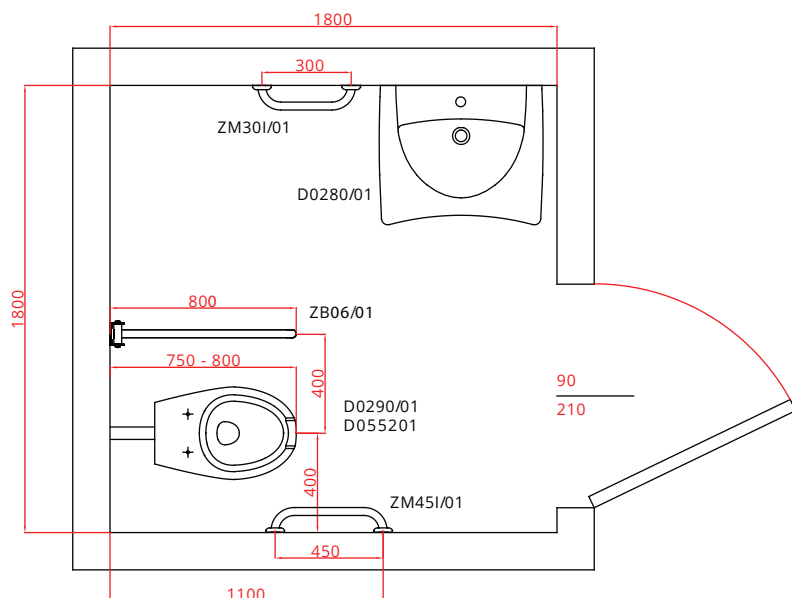

# SOLUZIONE BAGNO COMPLETA A NORMA

KIT COMPLETO PER L'ALLESTIMENTO DI BAGNI A NORMA SECONDO IL D.M. N° 236/89

## 6 PEZZI - ARTICOLO KIT-06/01:

- D0280/01 LAVABO OPEN
- D0290/01 WC OPEN SCARICO UNIFICATO PARETE/PAVIMENTO
- D0552/01 SEDILE OPEN APERTO
- ZB06/01 BARRA RIBALTABILE DA CM. 80
- ZM30I/01 MANIGLIA CM. 30 ISOL. BIANCA
- ZM45I/01 MANIGLIA CM. 45 ISOL. BIANCA