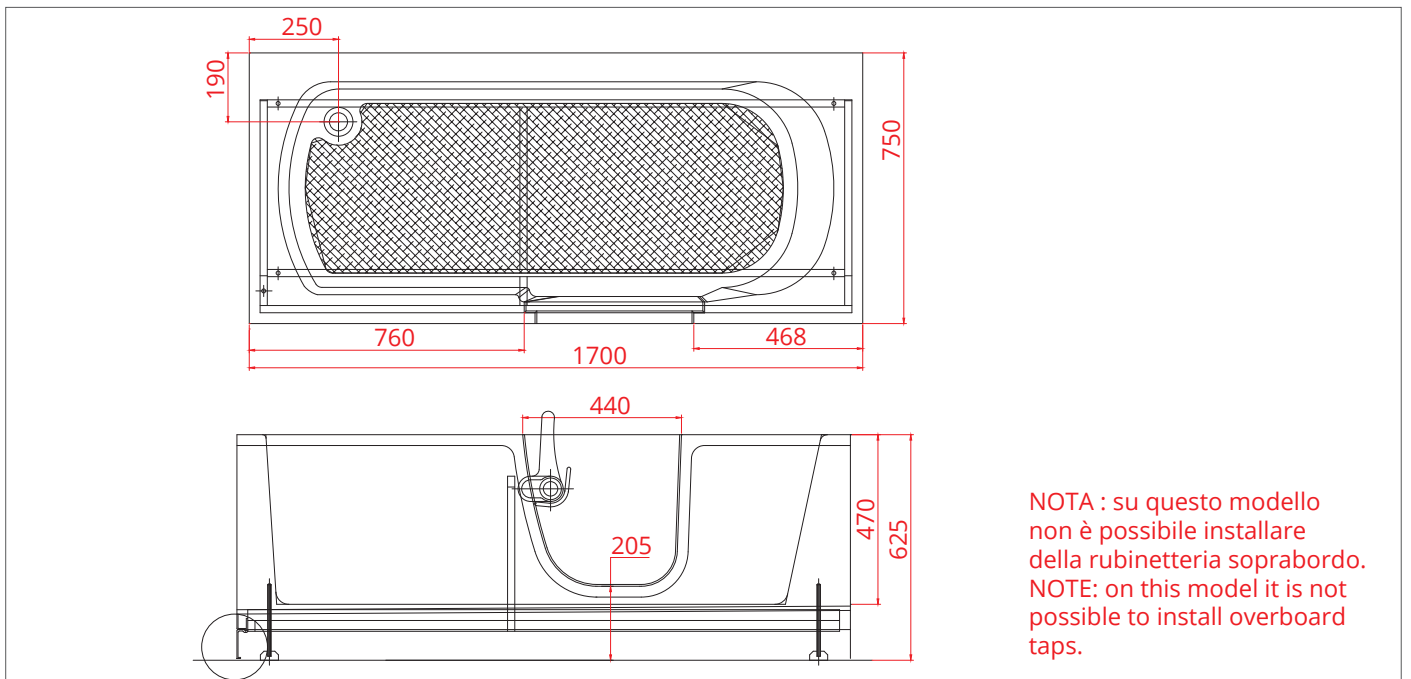

VASCA OASI DA 170 CM. CON PORTA LATERALE E SCARICO A SINISTRA

bathtub Oasi 170 cm with side door and left drain

	cm	Kg
H955/01	170	83

bianco
lucido

01

testo di capitolato:

vasca con telaio autoportante, scarico sx e maniglia est.
vasca funzionale e polivalente fornita senza rubinetteria,
attrezzabile con pannelli sopravasca per uso doccia; è
possibile utilizzare rubinetterie esterne esistenti o
standard. particolarmente studiato il sistema antiscivolo
di tutto il fondo pedana. struttura in gel-coat su vetroresina
con telaio portante in acciaio inox aisi304 e piedini
regolabili. capacità (max teorica): lt 350 completa di
colonna vasca con troppopieno 1"1/2 e piletta Ø70 mm.
vasca fornita con 3 pannelli (1 anteriore e 2 laterali).
dimensioni mm 1700(l) x 750(p) x 625(h).
tipo Goman codice H955/01

specifications:

bathtub with self-supporting frame, left drain and external
handle. functional and multipurpose bathtub supplied without
taps, can be equipped with over-bath panels for shower use; it is
possible to use existing or standard external taps. the anti-slip
system of the entire platform bottom is particularly studied.
gel-coat structure on fiberglass with supporting frame in aisi304
stainless steel and adjustable feet. capacity (max theoretical): lt
350. complete with pop-up waste with 1 "1/2 overflow and Ø70
mm drain. bathtub supplied with 3 panels (1 front and 2 side).
dimensions mm 1700 (l) x 750 (p) x 625 (h).
type Goman code H955/01